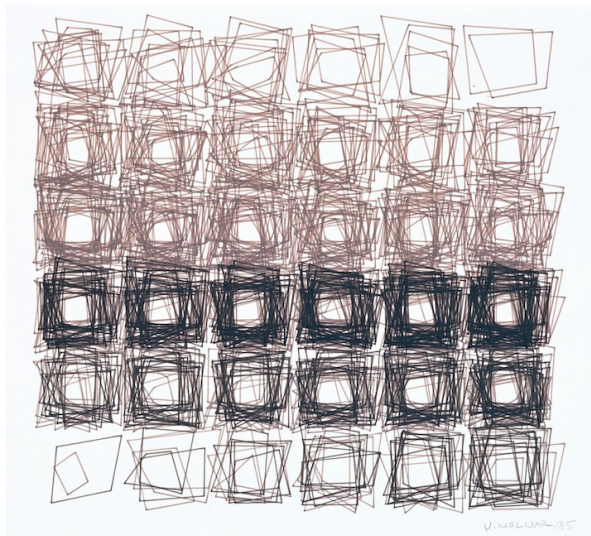

**Arts et Mathématiques**  
**VÉRA MOLNAR** - *Structure de quadrilatères*

**Oeuvre originale**

*Structure de quadrilatères*

1985

Encre sur papier 30 × 30 cm

Berlin, galerie DAM

**Reproduction aléatoire avec *GéoTortue***