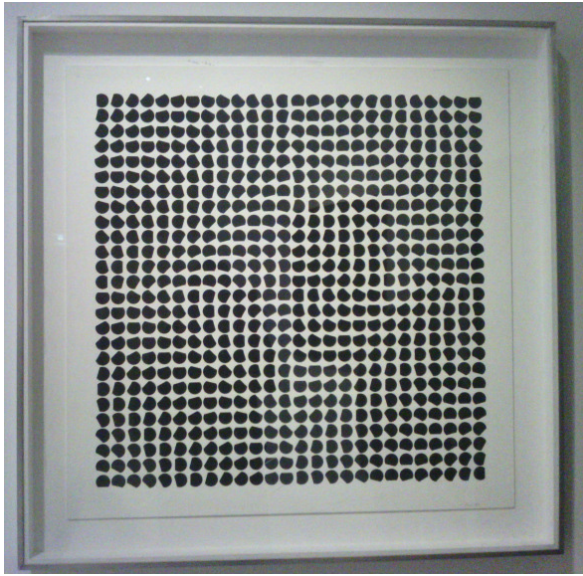

Arts et Mathématiques

JULIO LE PARC - *Instabilité*

Oeuvre originale

Instabilité

1959

Gouache sur bois

95,2 × 95,2 cm

Collection particulière

Figure reprenant le principe de l'œuvre avec *Géo Tortue*