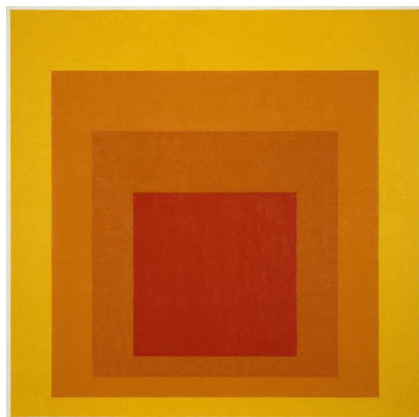

## JOSEF ALBERS - *Homage to the square*

Oeuvre originale

*Homage to the Square*  
1971  
Huile sur masonite  
101,6 × 101,6 cm  
Bethany (CT), The Josef and Anni  
Albers Foundation

Reproduction avec *GéoTortue*

Oeuvre originale

*Homage to the square*  
1972  
Peinture sur bois aggloméré  
121.7 x 121.7 cm  
Hirshhorn Museum and Sculpture  
Garden (Washington)

Reproduction avec *GéoTortue*

Codes couleur de la reproduction