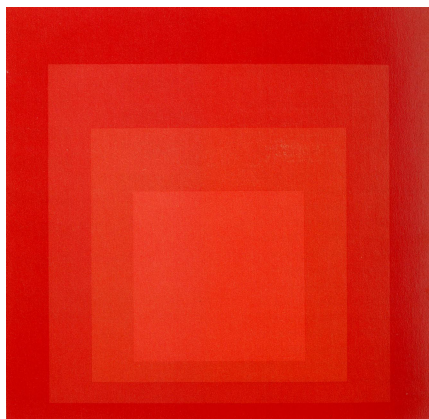

## JOSEF ALBERS - *Homage to the square*

Oeuvre originale

*Homage to the Square*  
1971  
Huile sur masonite  
101,6 × 101,6 cm  
Bethany (CT), The Josef and Anni  
Albers Foundation

Reproduction avec *GéoTortue*