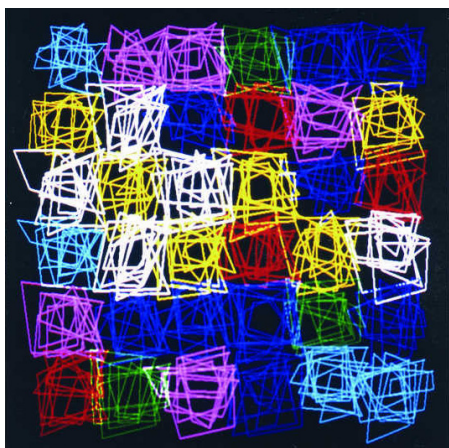

Arts et Mathématiques
VÉRA MOLNAR - *Structure de quadrilatères*

Œuvre originale

Structure de quadrilatères

1986

Photographie d'écran d'ordinateur

9 × 13 cm

Collection personnelle de l'artiste.

Reproduction aléatoire avec *GéoTortue*