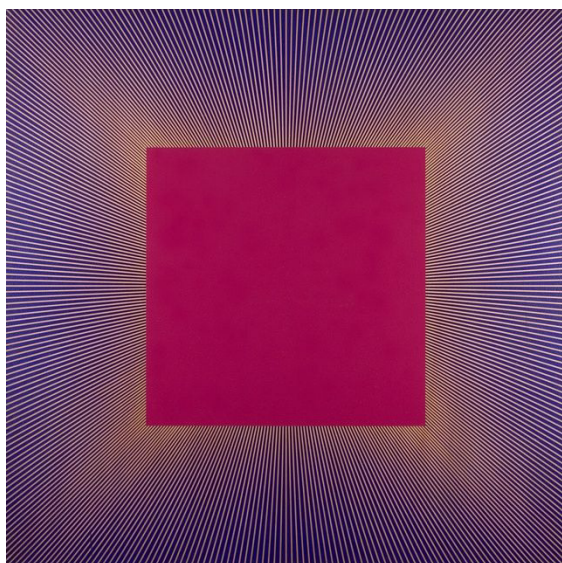

Arts et Mathématiques
RICHARD ANUSZKIEWICZ - *Deep Magenta Square*

Œuvre originale

Deep Magenta Square
1978
Acrylique sur tableau
121,9 × 121,9 cm

Reproduction avec *GéoTortue*