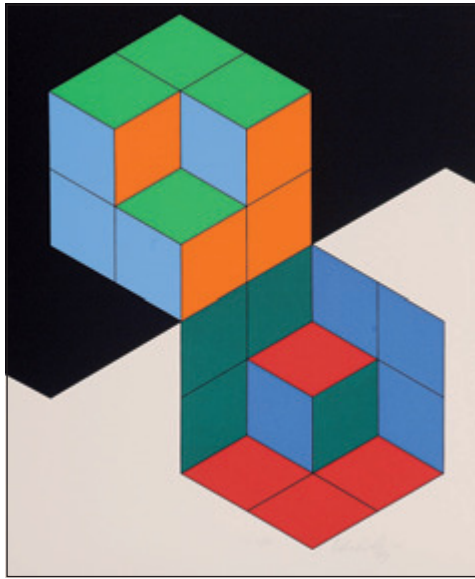

Arts et Mathématiques
VICTOR VASARELY - *Bi Hexa*

Œuvre originale

Bi Hexa
1975
Sérigraphie
54 × 45 cm

Reproduction avec *GéoTortue*